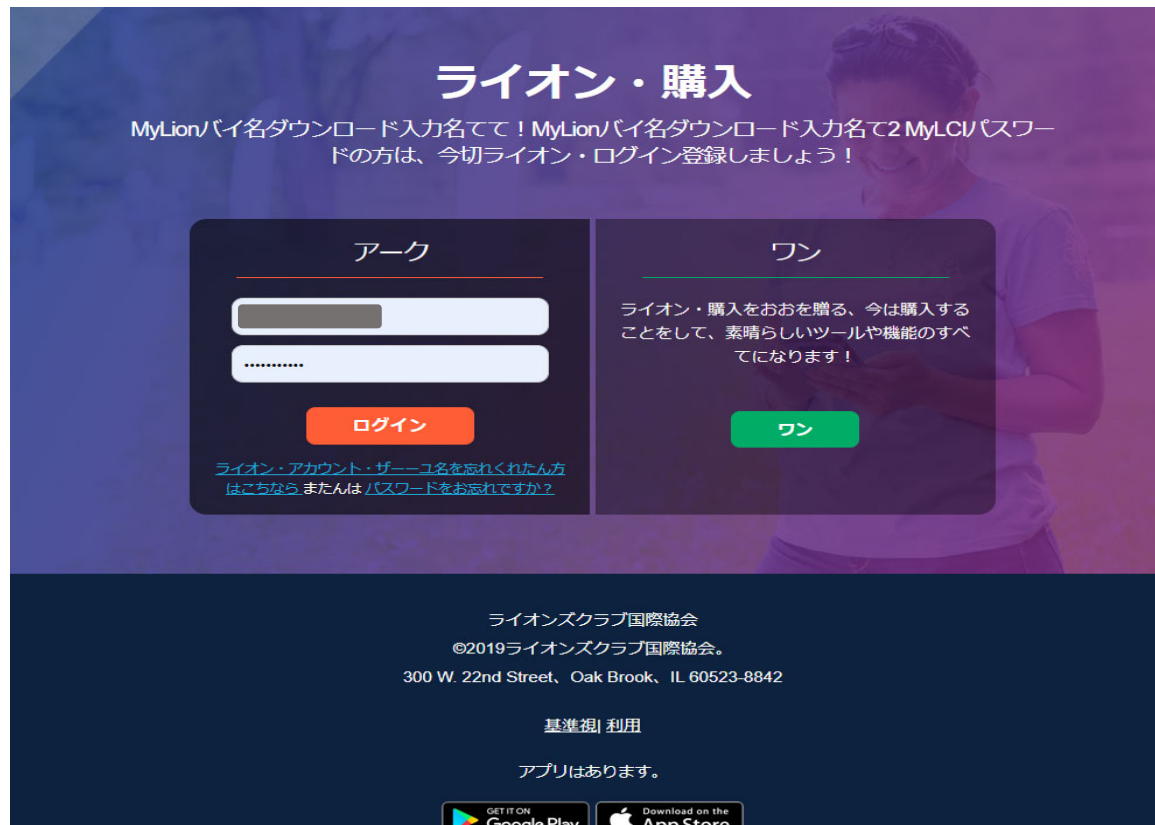

ウェブページの文字が正しく表示されない 変な日本語が表示される『文字化け』の原因は2つ！

原因①：インターネットの閲覧に使用しているブラウザが正しくない
メンバーポータル（My LCI、My Lion等）を閲覧するインターネットの
ブラウザは「Google Chrome」か「Firefox」をご使用ください。

**文字化けやエラー、画面が白くなる、
などの問題が発生する原因です！**

お使いのパソコンにGoogle Chromeが入っていない場合、Google Chromeのインストール
が必要です。インストール方法は10ページをご覧ください。

原因②：Google Chromeの自動翻訳機能が悪影響を及ぼしている。

Google Chromeを使っているのに文字化けが発生する場合、自動翻訳機能がONになっていると、不具合が発生します。

自動翻訳機能を使用すると、外国語のページを自動的に日本語に翻訳してくれるので便利ですが、国際協会のライオンアカウント、MyLCI、MyLion等のページを閲覧する際に不具合が発生しますので、OFFに設定してください。

Google Chromeの自動翻訳機能の解除方法は次ページ以降をご覧ください。

Google Chromeの自動翻訳機能の解除方法

1. Google Chrome（インターネット）を開き、画面右上、×印の下の縦3つの点をクリックする。

2. メニューが開くので、「設定」をクリックする。

The screenshot shows a web browser window displaying the 'Lion Account' login page. The browser's menu is open on the right side, and the '設定' (Settings) option is circled in red. A yellow arrow points to this option from the right. The page content includes a header for 'Lions Clubs International' and 'Lion Account へアクセス'. Below this, there are two main sections: 'ログイン' (Login) and '新規登録' (New Registration). The 'ログイン' section has input fields for 'Lion Account ID*' (with a hint to use email or phone number) and 'パスワード*' (with a '表示' button), and a 'ログイン' button. The '新規登録' section has a '新規登録' button. At the bottom, there is a footer with copyright information and mobile app download links for Google Play and the App Store.