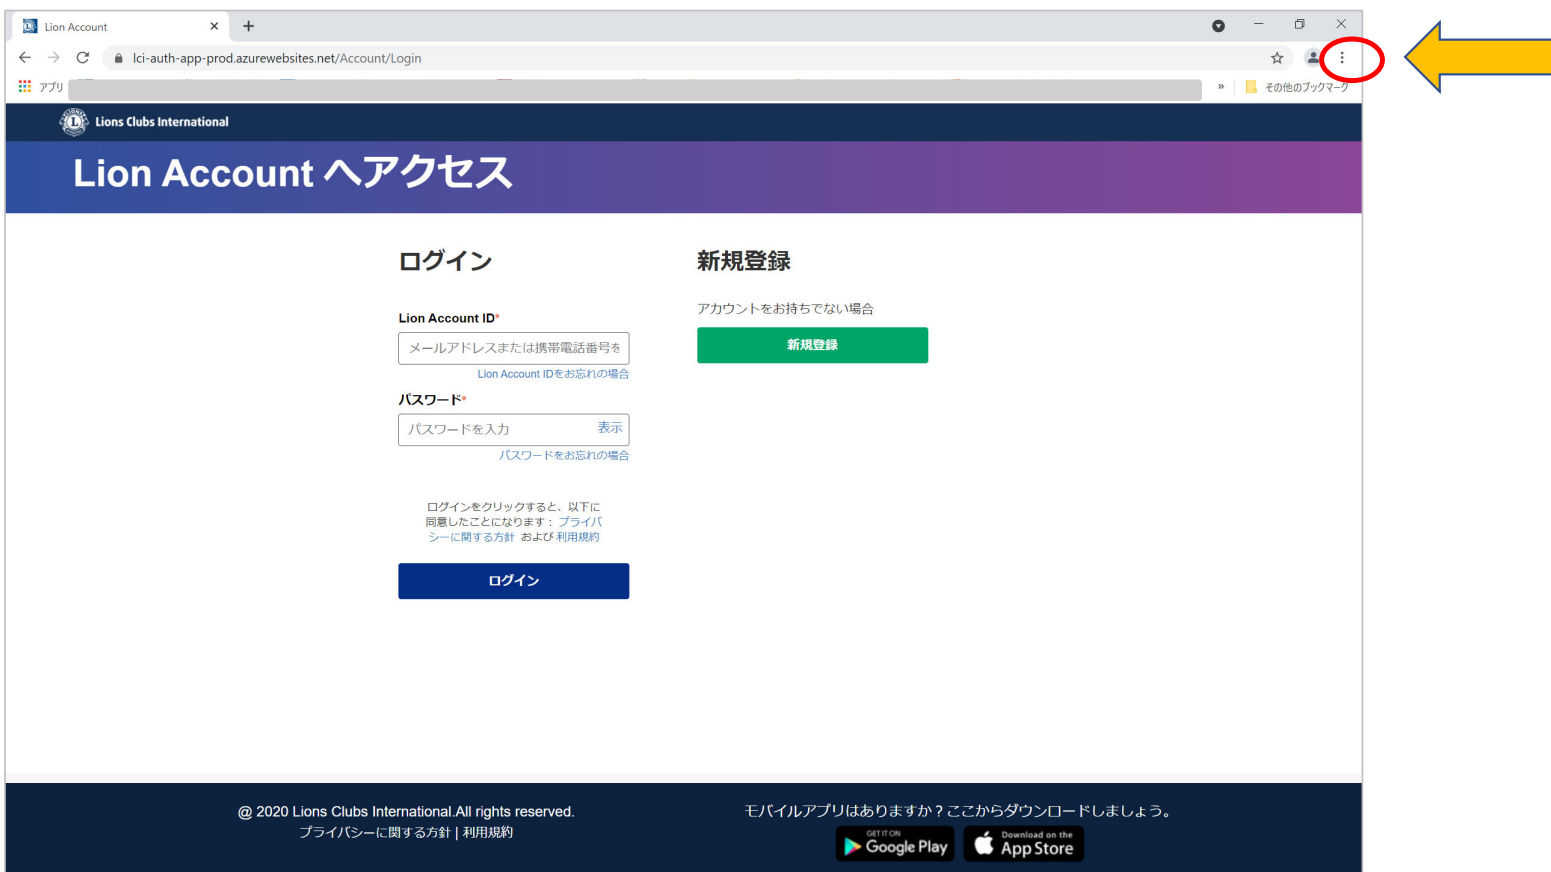

ウェブページの文字が正しく表示されない 変な日本語が表示される『文字化け』の原因は2つ！

原因①：インターネットの閲覧に使用しているブラウザが正しくない
メンバーポータル（My LCI、My Lion等）を閲覧するインターネットの
ブラウザは「Google Chrome」か「Firefox」をご使用ください。

**文字化けやエラー、画面が白くなる、
などの問題が発生する原因です！**

お使いのパソコンにGoogle Chromeが入っていない場合、Google Chromeのインストール
が必要です。インストール方法は10ページをご覧ください。

原因②：Google Chromeの自動翻訳機能が悪影響を及ぼしている。

Google Chromeを使っているのに文字化けが発生する場合、自動翻訳機能がONになっていると、不具合が発生します。

自動翻訳機能を使用すると、外国語のページを自動的に日本語に翻訳してくれるので便利ですが、国際協会のライオンアカウント、MyLCI、MyLion等のページを閲覧する際に不具合が発生しますので、OFFに設定してください。

Google Chromeの自動翻訳機能の解除方法は次ページ以降をご覧ください。

Google Chromeの自動翻訳機能の解除方法

1. Google Chrome（インターネット）を開き、画面右上、×印の下の縦3つの点をクリックする。

2. メニューが開くので、「設定」をクリックする。

The screenshot shows a web browser window displaying the 'Lion Account' login page. The browser's menu is open on the right side, and the '設定' (Settings) option is circled in red. A yellow arrow points to this option from the right. The page content includes a header for 'Lions Clubs International' and 'Lion Account へアクセス'. Below this, there are two main sections: 'ログイン' (Login) and '新規登録' (New Registration). The 'ログイン' section has input fields for 'Lion Account ID*' (with a hint to use email or phone number) and 'パスワード*' (with a '表示' button), and a 'ログイン' button. The '新規登録' section has a '新規登録' button. At the bottom, there is a footer with copyright information and mobile app download links for Google Play and the App Store.