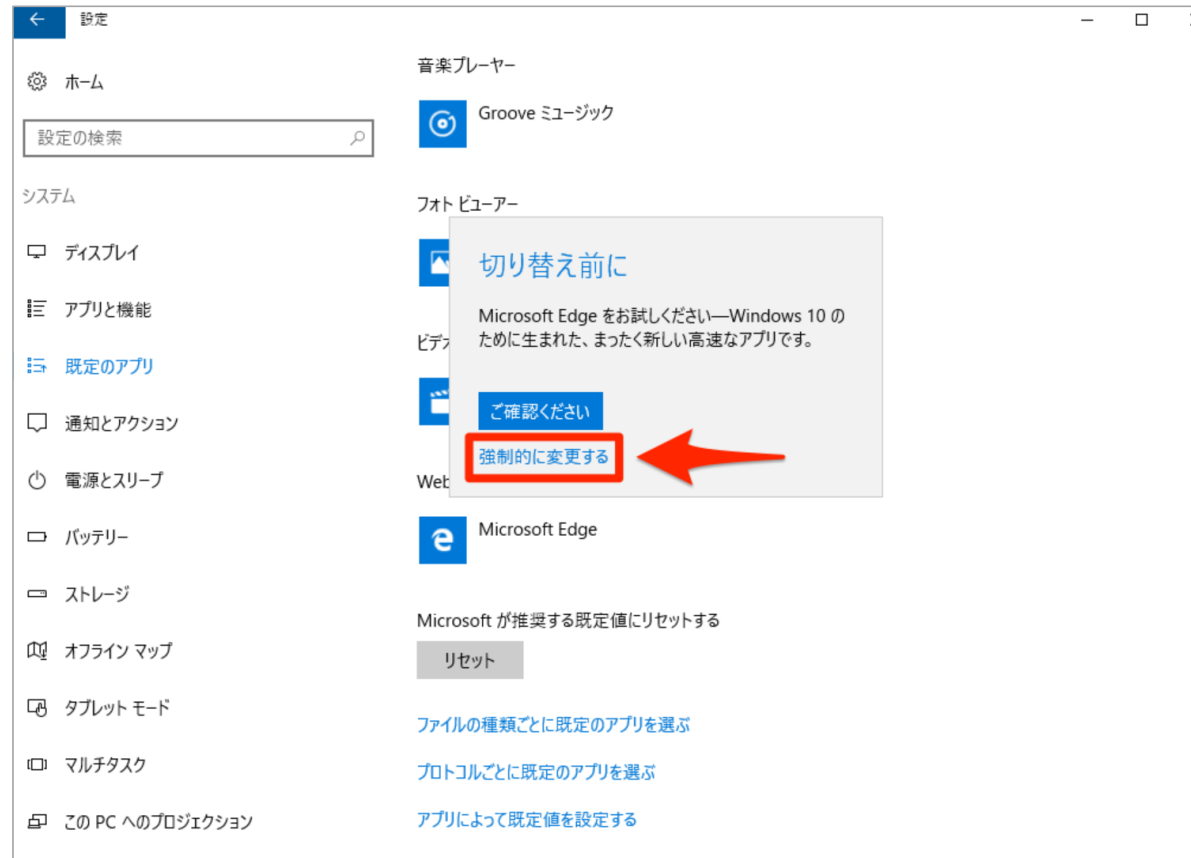

9. Google Chromeを開くと、下記のメッセージが表示されるので、既定（デフォルト）のブラウザとして設定する。「デフォルトとして設定」という青いボタンをクリックする。

10. 下の画面が表示されるので、Webブラウザの「Microsoft Edge」（他のブラウザの場合もあります）をクリックし、Google Chromeを選択する。

11. 下の画面が表示された場合は、「強制的に変更する」を選択する。以上で設定が完了です。