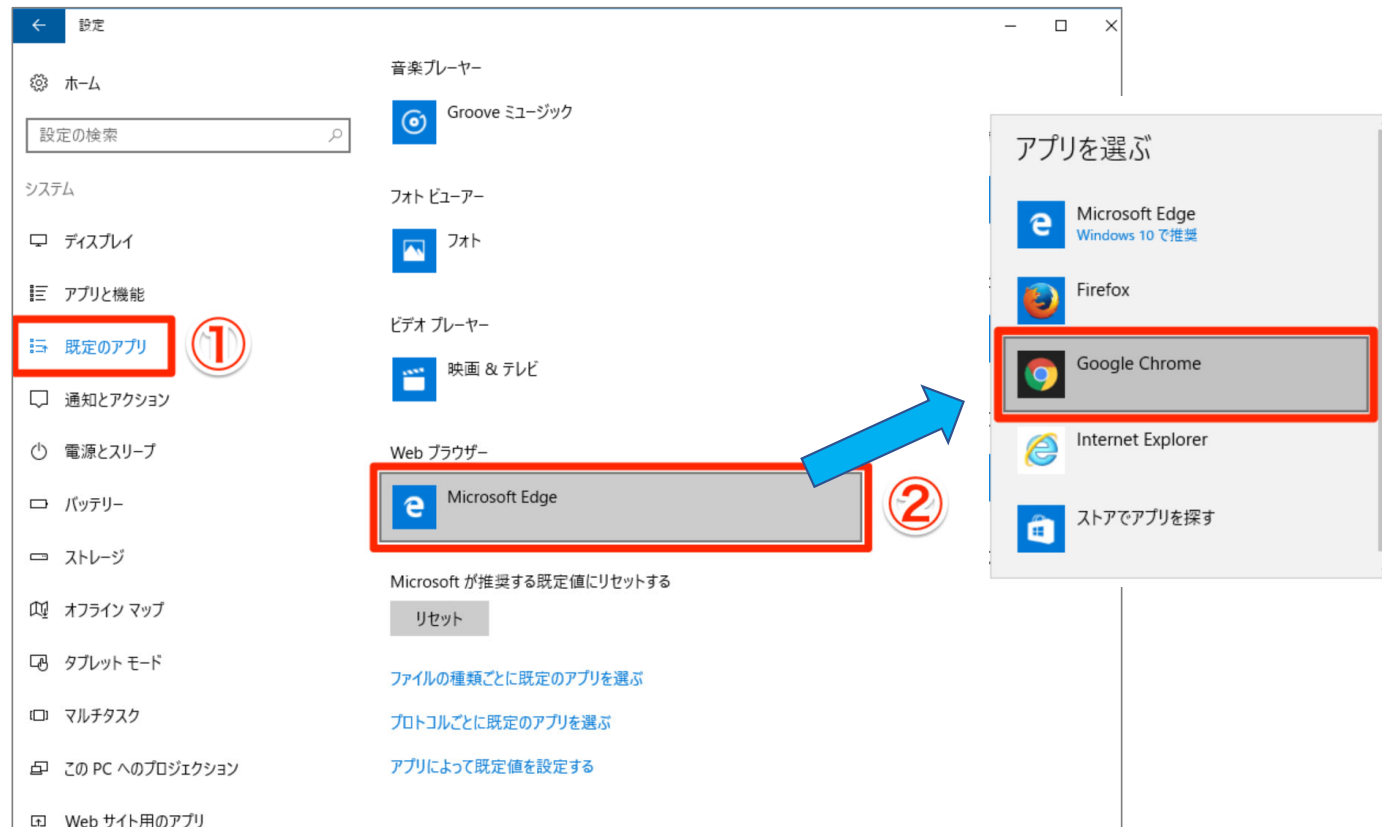

ダウンロードが始まらない場合: [もう一度確認するにはこちらをクリックしてください。](#)

7. 数分でインストールが完了。閉じるを押す。

Google Chrome 拡張機能

Chrome をダウンロード

スマートフォンやタブレット用のアプリをダウンロードして、
Chrome の設定を完了してください。

ダウンロードが始まらない場合: [もう一度確認するにはこちらをクリックしてください。](#)

8. パソコンにGoogle Chromeが入ったか確認するには、画面左下のスタートボタンを押して、表示されるアプリの一覧にGoogle Chromeがあるかどうかを確認する。

9. Google Chromeを開くと、下記のメッセージが表示されるので、既定（デフォルト）のブラウザとして設定する。「デフォルトとして設定」という青いボタンをクリックする。

10. 下の画面が表示されるので、Webブラウザの「Microsoft Edge」（他のブラウザの場合もあります）をクリックし、Google Chromeを選択する。

11. 下の画面が表示された場合は、「強制的に変更する」を選択する。以上で設定が完了です。